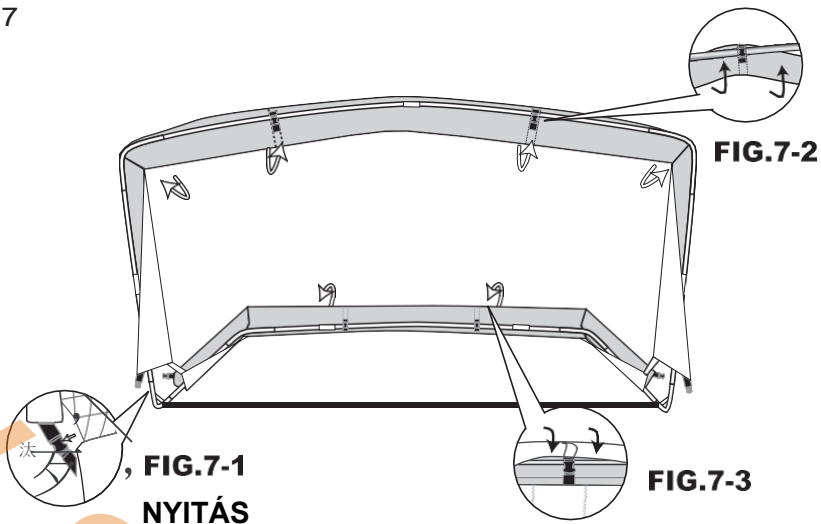

ÁBR.7

FIG.8

MOST MÁR KÉSZEN ÁLLSZ A JÁTÉKRA!

S-Sport International Kft.
Cím: HU-7030, Paks, Tolnai ut 2., Hungary Email:
info@s-sport.hu
Honlap: www.s-sport.hu