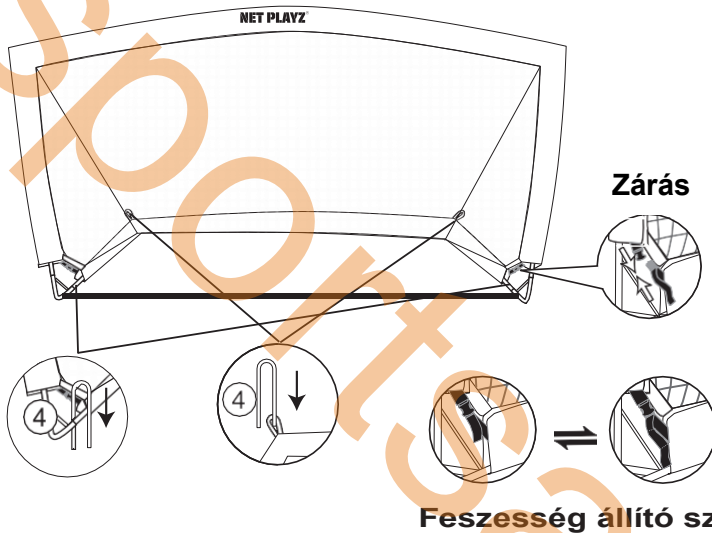

ÁBR.7

FIG.8

MOST MÁR KÉSZEN ÁLLSZ A JÁTÉKRA!

S-Sport International Kft.
Cím: HU-7030, Paks, Tolnai ut 2., Hungary Email:
info@s-sport.hu
Honlap: www.s-sport.hu